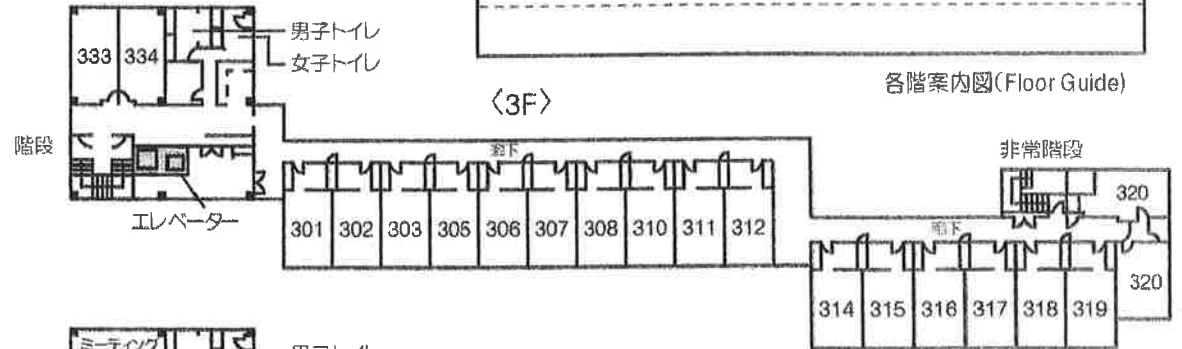

# 猪苗代リゾートホテル館内ご案内 Floor Information

和室：101～112  
ツイン：114～319  
120・220・320  
(全室猪苗代湖向)