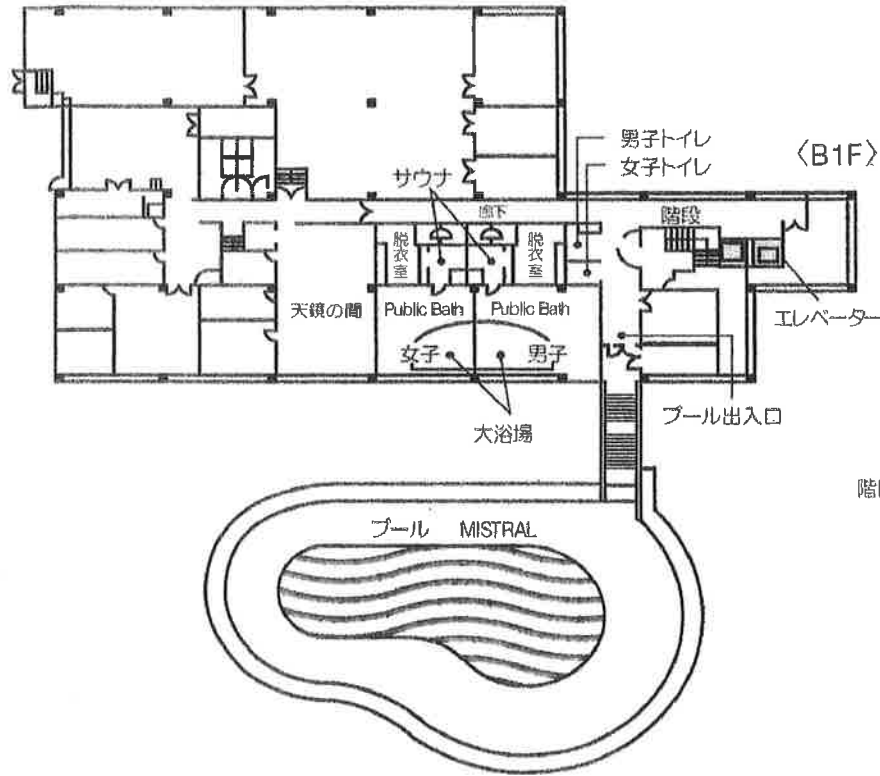

# 猪苗代リゾートホテル館内ご案内 Floor Information

和室：101～112  
ツイン：114～319  
120・220・320  
(全室猪苗代湖向)