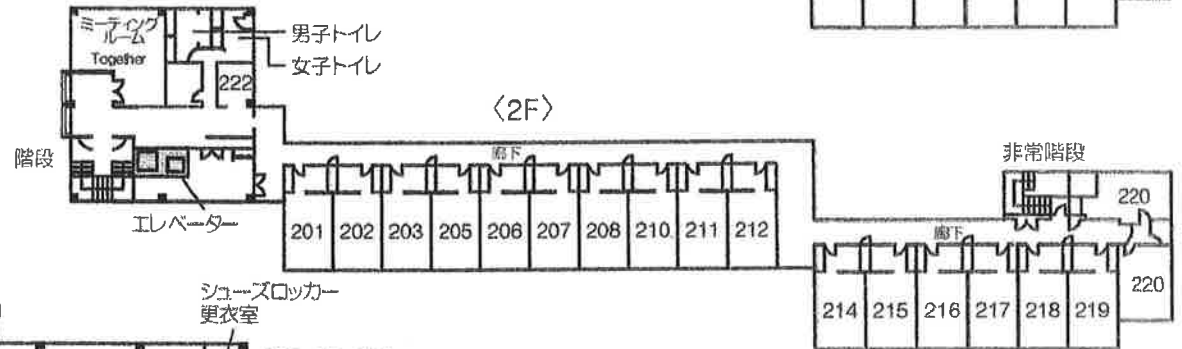

# 猪苗代リゾートホテル館内ご案内 Floor Information

和室：101～112  
ツイン：114～319  
120・220・320  
(全室猪苗代湖向)