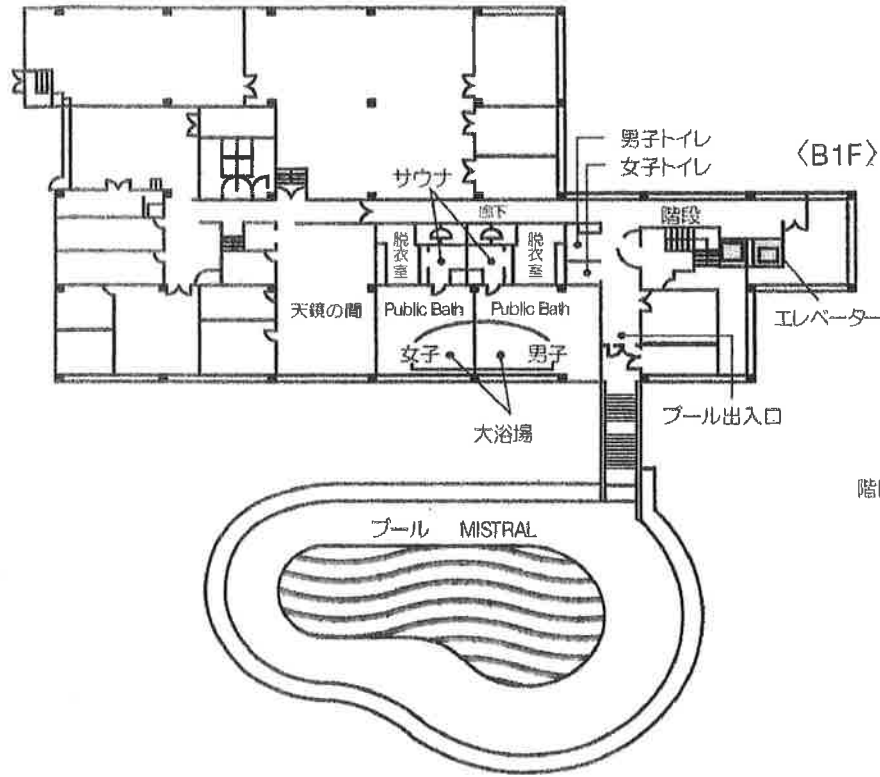

猪苗代リゾートホテル館内ご案内 Floor Information

各階案内図(Floor Guide)

和室：101～112
ツイン：114～319
120・220・320
(全室猪苗代湖向)