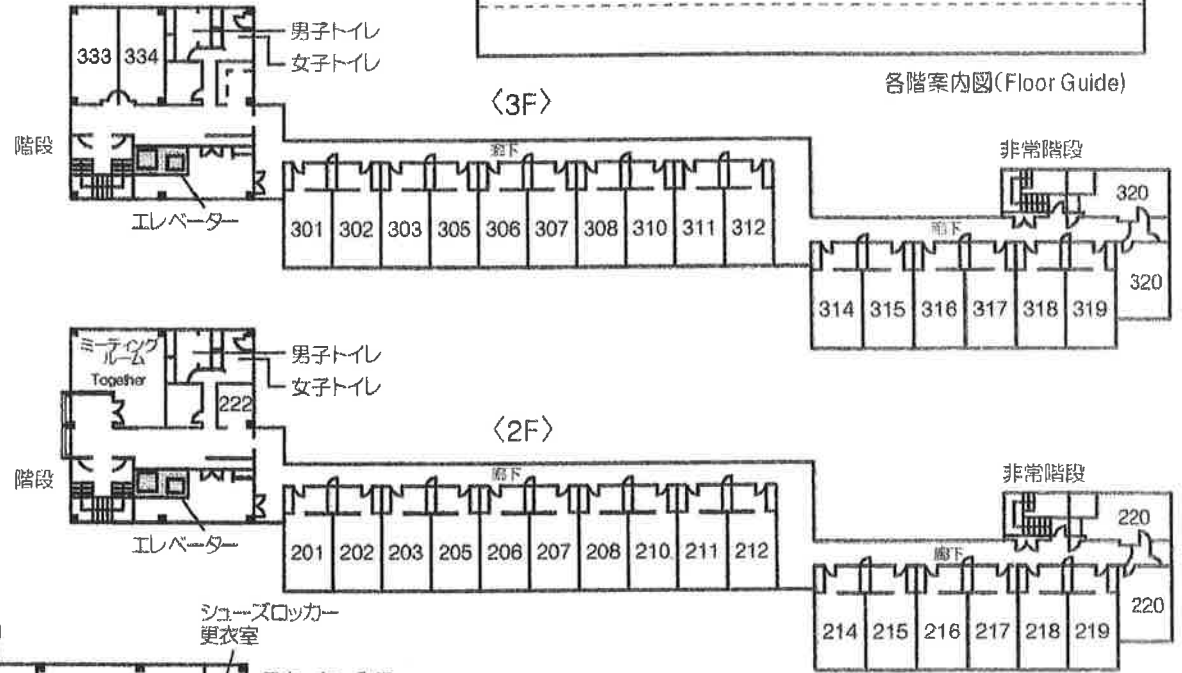

猪苗代リゾートホテル館内ご案内 Floor Information

各階案内図(Floor Guide)

和室：101～112
ツイン：114～319
120・220・320
(全室猪苗代湖向)