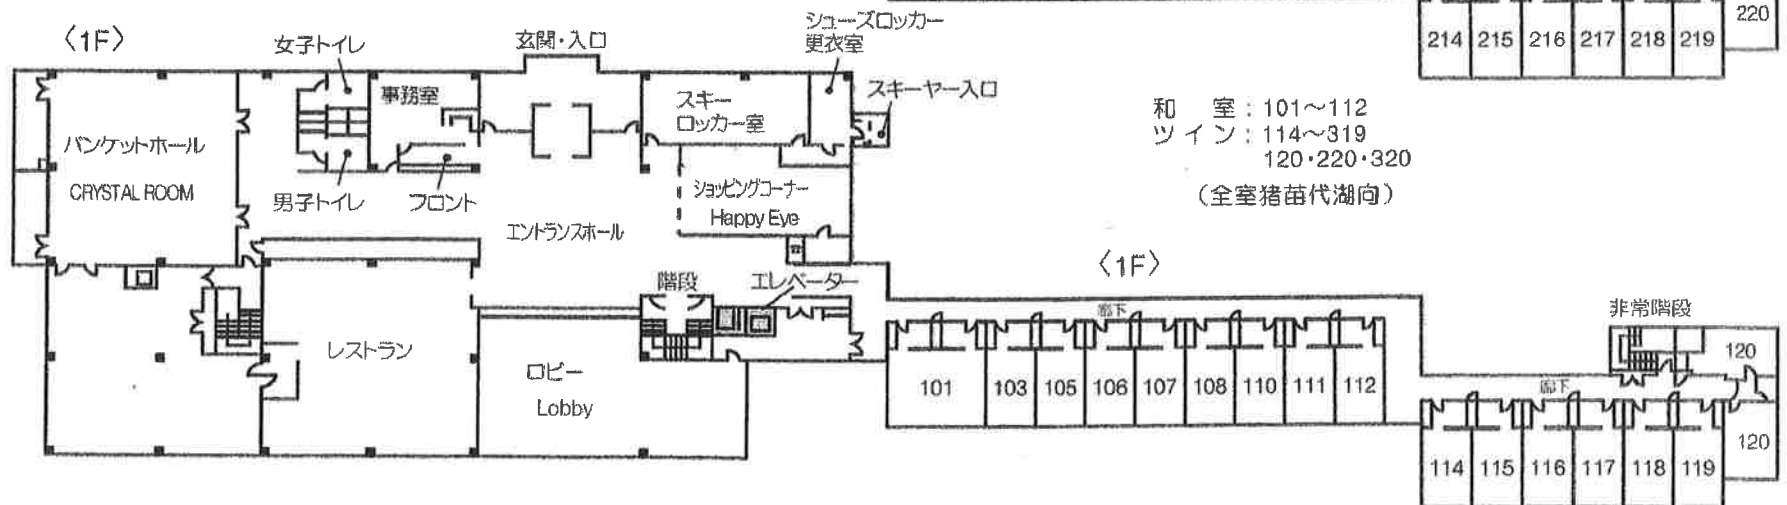

# 猪苗代リゾートホテル館内ご案内 Floor Information

和室：101～112  
ツイン：114～319  
120・220・320  
(全室猪苗代湖向)